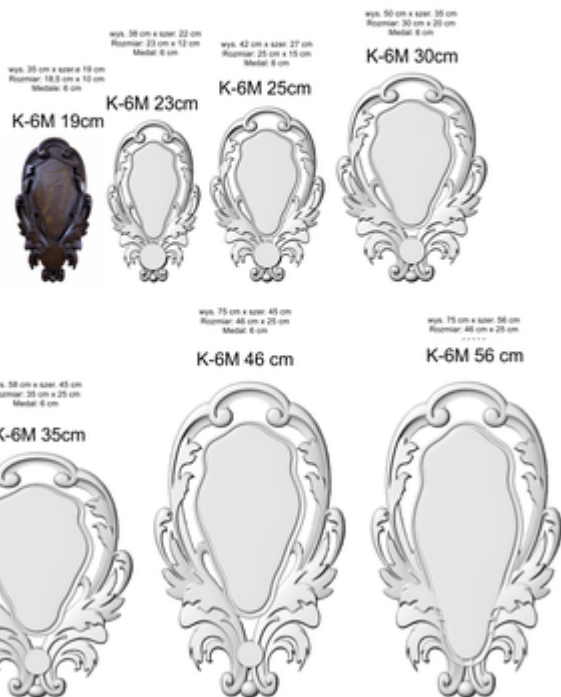

Warianty:

RZEŹBIONA DESKA POD CZASZKĘ ROGACZA/DANIELA/JELENIĄ RK-6M

CENA: **99,00** PLN

CZAS WYSYŁKI: 3 DNI

PRODUCENT: GRZEGORZ FABIJAŃSKI

PRODUKT DOSTĘPNY W NASTĘPUJĄCYCH
WARIANTACH:

ROZMIAR: 19/10 CM, 23/12 CM, 25/15 CM, 30/20
CM, 35/25 CM, 46/25 CM, 56/25 CM